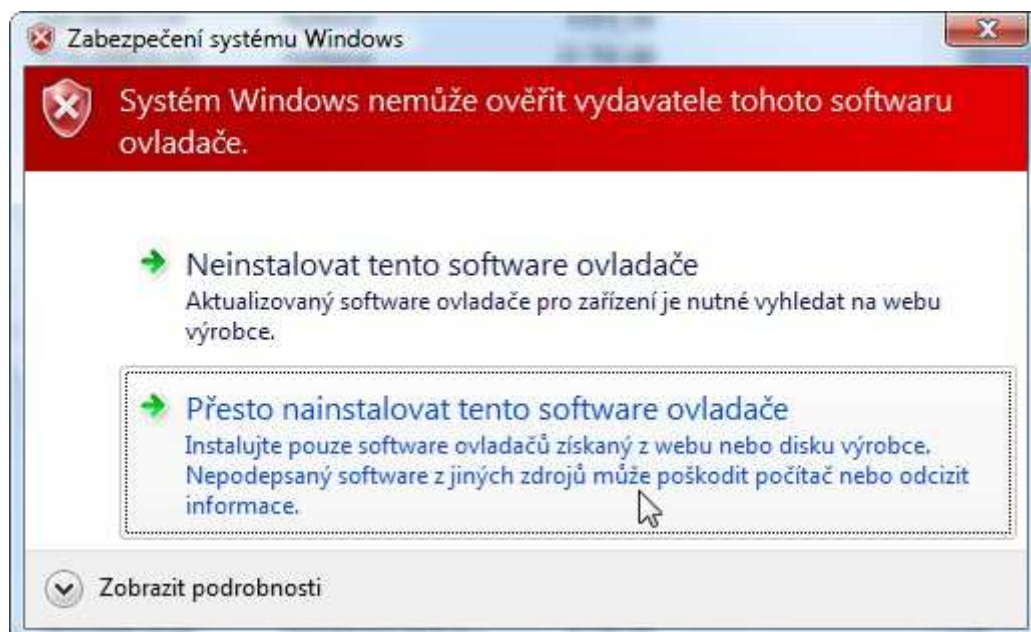

Manuální instalace Ubiquam U300 na Windows Vista

1. [Instalace ovladačů](#)
2. [Nastavení internetového připojení](#)

Instalace ovladačů

- **Zařízení připojte k PC až po instalaci ovladačů!!!**
- Vložte CD dodané s přístrojem UBIQUAM U300. Můžete si stáhnout ovladače z našeho webu <http://www.ufon.cz/podpora>.
- Ukončete instalační program, pokud se vám automaticky otevře
- Na instalačním CD najdete v adresáři fscommand/drivers instalační soubor „U300_USB_Driver.Msi“. Spusťte tento soubor
- klikněte na „Next(Další)“,

- klikněte na „**Install(Instalovat)**„, pro instalaci

- klikněte na „**Přesto nainstalovat tento software ovladače**„, (pokud se Vám toto okno objeví vícekrát, potvrďte jej také)

- klikněte na „**Finish(Dokončit)**“, pro instalaci

- **Nyní připojte mobilní telefon Ubiquam U300 k PC a vyčkejte na vyhledání nového hardware**
- Systém sám detekuje nový hardware a nainstaluje ho. Informace o průběhu instalace se zobrazí v pravém dolním rohu obrazovky.