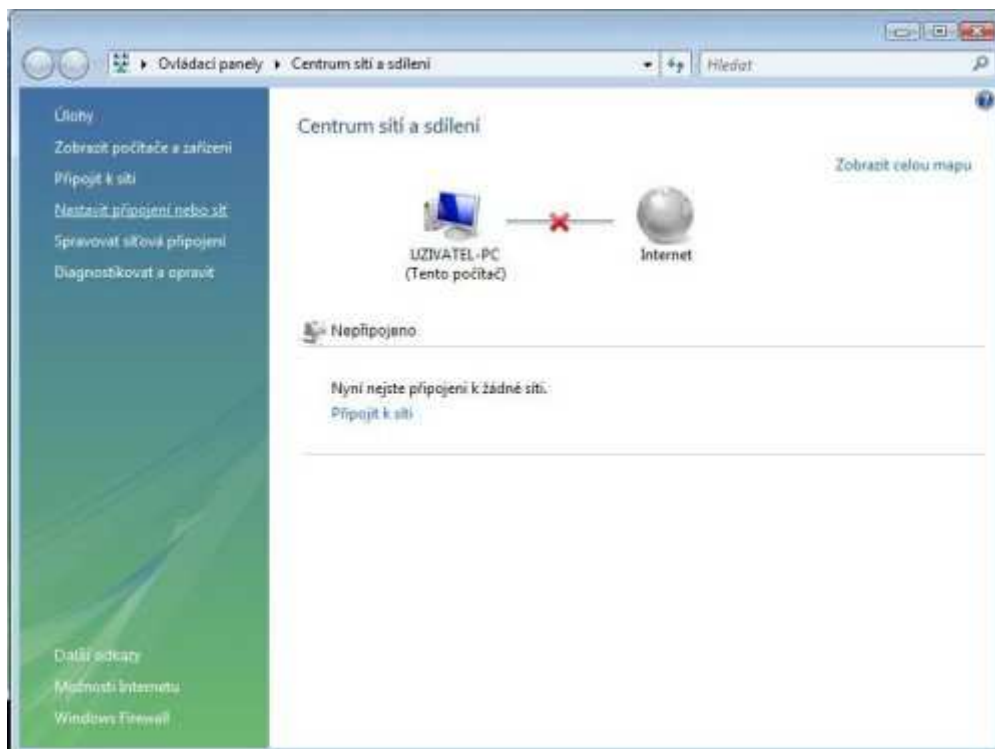

- **Nyní připojte mobilní telefon Ubiquam U300 k PC a vyčkejte na vyhledání nového hardware**
- Systém sám detekuje nový hardware a nainstaluje ho. Informace o průběhu instalace se zobrazí v pravém dolním rohu obrazovky.

Nastavení internetového připojení

- v nabídce START zvolte položku „sít“

- na horním panelu zvolte „Centrum sítí a sdílení“

- v levém ovládacím panelu zvolte „Nastavit připojení nebo síť“

- zvolte „nastavit připojení nebo síť“ a klikněte na tlačítko „Další“

- pokud máte v počítači více modemů vyberte Ubiquam CDMA2000

- zadejte:

Vytočit telefonní číslo: #777

Uživatelské jméno: ufon

Heslo: ufon

Název připojení: Ufon internet

Poznámka: znak „#“ napíšete, pokud přepnete českou klávesnici na anglickou (podržet klávesu levé „ALT“ + stisknout klávesu levé „SHIFT“) a poté podržíte klávesu „SHIFT“ a stisknete klávesu „š“. Zpět na českou klávesnici se opět vrátíte podržením klávesy levé „ALT“ + stisknutím klávesy levé „SHIFT“.