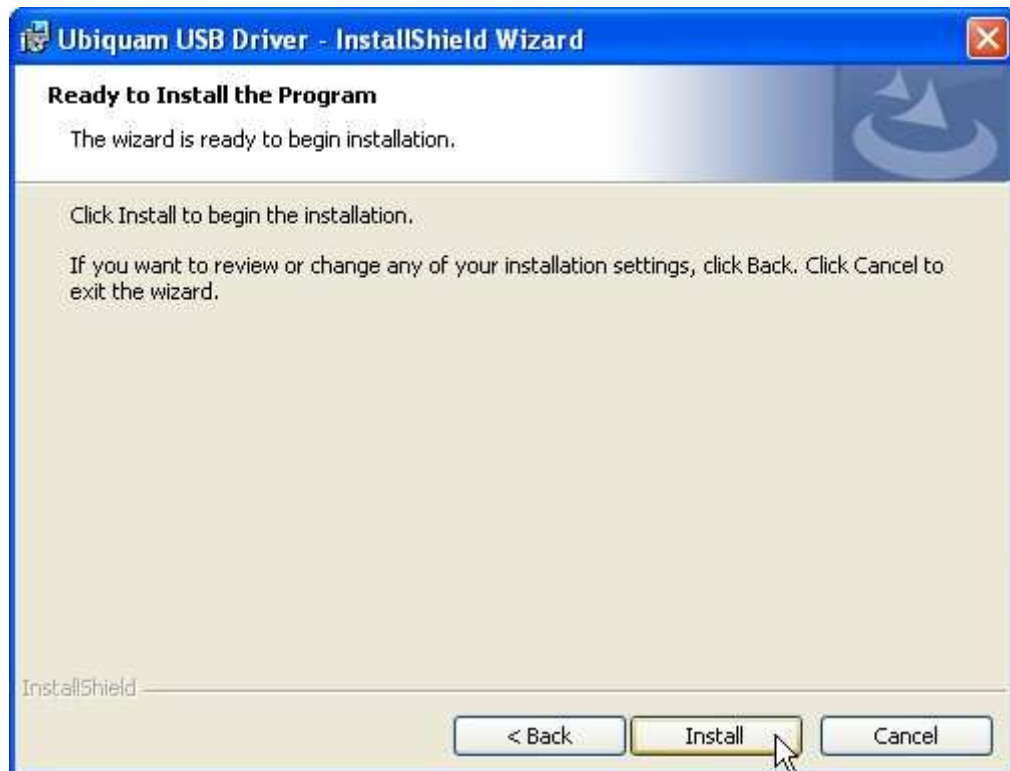

- klikněte na „**Install(Instalovat)**„, pro instalaci