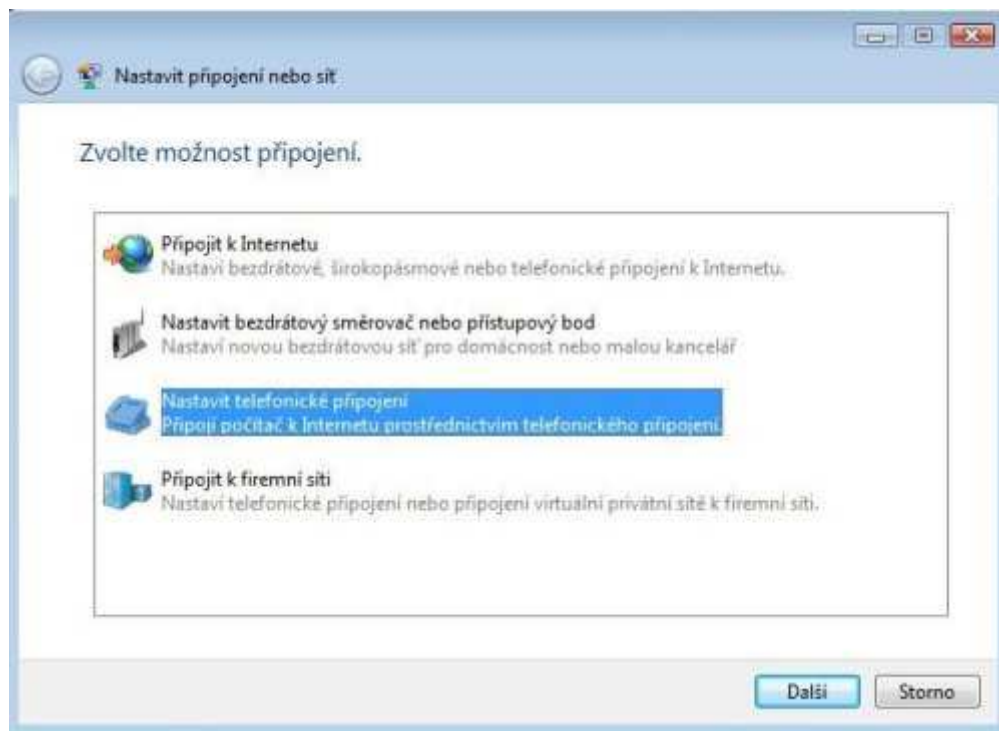

- **Nyní připojte mobilní telefon Ubiquam U300 k PC a vyčkejte na vyhledání nového hardware**
- Systém sám detekuje nový hardware a nainstaluje ho. Informace o průběhu instalace se zobrazí v pravém dolním rohu obrazovky.

Nastavení internetového připojení

- v nabídce START zvolte položku „sít“

- na horním panelu zvolte „Centrum sítí a sdílení“

- v levém ovládacím panelu zvolte „Nastavit připojení nebo síť“

- zvolte „nastavit připojení nebo síť“ a klikněte na tlačítko „Další“

- pokud máte v počítači více modemů vyberte Ubiquam CDMA2000

- zadejte:

Vytočit telefonní číslo: #777

Uživatelské jméno: ufon

Heslo: ufon

Název připojení: Ufon internet

Poznámka: znak „#“ napíšete, pokud přepnete českou klávesnici na anglickou (podržet klávesu levé „ALT“ + stisknout klávesu levé „SHIFT“) a poté podržíte klávesu „SHIFT“ a stisknete klávesu „š“. Zpět na českou klávesnici se opět vrátíte podržením klávesy levé „ALT“ + stisknutím klávesy levé „SHIFT“.